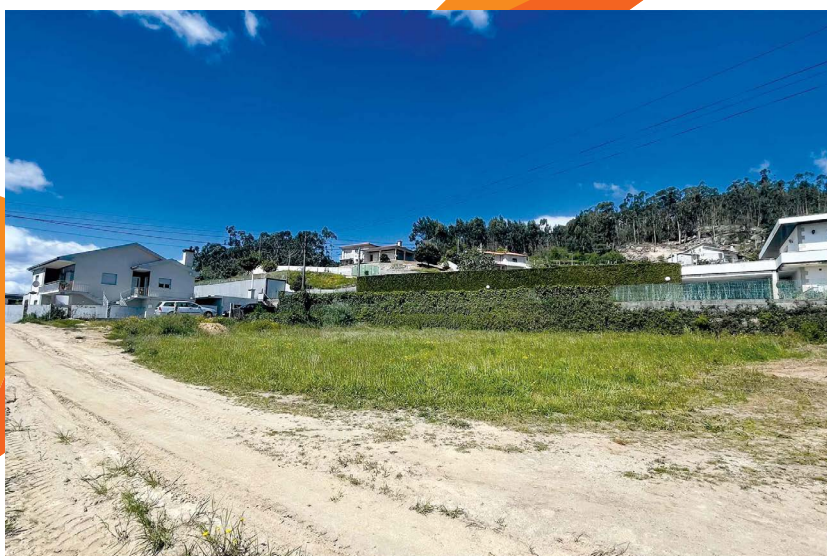

ID 135

OLIVEIRA
IMOBILIÁRIA

LOTE DE TERRENO

Bastuço, Braga

746m²

Características

Ótimos Acessos

Excelente Exposição Solar

Privacidade

Projeto Aprovado para moradia Térrea

Vistas desfogadas

Zona Tranquila

geral@oliveiraimobiliaria.pt

www.oliveiraimobiliaria.pt