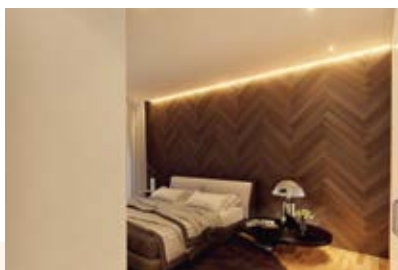

**ABRAÇAMOS
O SEU SONHO!**

+351 964 374 853

+351 253 110 429

jm@jmoliveira.pt