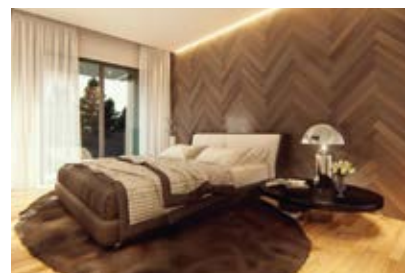

**ABRAÇAMOS
O SEU SONHO!**

+351 964 374 853

+351 253 110 429

jm@jmoliveira.pt